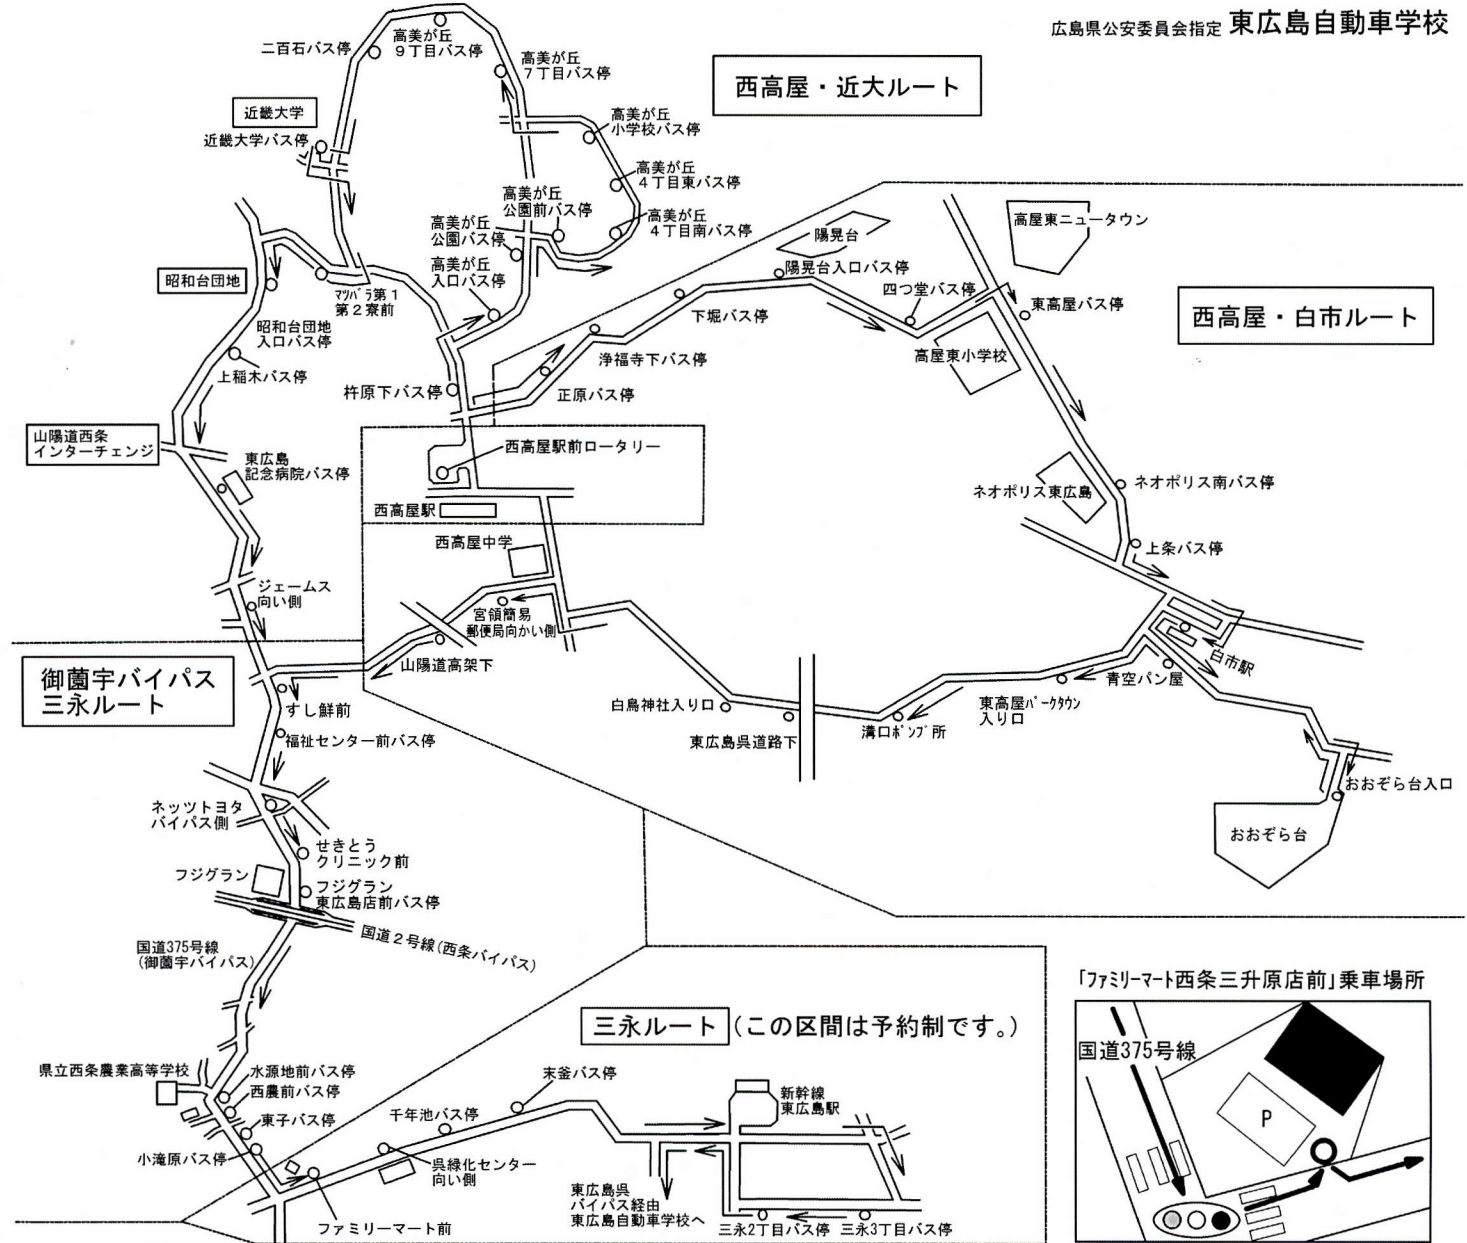

# 西高屋・近大・白市・御園宇バイパス・三永エリア送迎時刻表

広島県公安委員会指定 東広島自動車学校

### 西高屋・高美が丘・近大ルート送迎時刻

西高屋駅前ロータリー	杵原下バス停	高美が丘入口バス停	高美が丘公園バス停	高美が丘公園北バス停	高美が丘4丁目南バス停	高美が丘4丁目東バス停	高美が丘小学校前バス停	高美が丘7丁目バス停	高美が丘9丁目バス停	二百石バス停	近畿大学バス停	マツバラ第1第2寮前	昭和団地入口バス停	上稲木バス停	東広島記念病院バス停	ジェームス向かい側	当校着	送り
8:00	8:01	8:02	8:03	8:04	8:04	8:05	8:06	8:08	8:08	8:09	8:10	8:12	8:15	8:16	8:19	8:21	8:50	12:10
12:50	12:51	12:52	12:53	12:54	12:54	12:55	12:56	12:58	12:58	12:59	13:00	13:02	13:05	13:06	13:09	13:11	13:40	18:10
15:50	15:51	15:52	15:53	15:54	15:54	15:55	15:56	15:58	15:58	15:59	16:00	16:02	16:05	16:06	16:09	16:11	16:40	20:05

### 西高屋・白市ルート送迎時刻

西高屋駅前ロータリー	正原バス停	陽晃台入口前	東高屋	ネオポリス南	上条バス停	白市駅	おおぞら台	東高屋パークカン入口	溝口ポンプ所	白鳥神社入口	宮領簡易郵便局向かい側	山陽道高架下	当校着	送り	西高屋駅前ロータリー		
															迎え	送り	
													8:50		10:10	8:00	10:10
10:50	10:53	10:56	10:58	11:01	11:02	11:05	11:09	11:13	11:16	11:18	11:20	11:23	11:51	14:00	10:50	12:10	
14:40	14:43	14:46	14:48	14:51	14:52	14:55	14:59	15:03	15:06	15:08	15:10	15:13	15:44	16:00	12:50	14:00	
16:40	16:43	16:46	16:48	16:51	16:52	16:55	16:59	17:03	17:06	17:08	17:10	17:13	17:44	18:10	14:40	15:00	
													20:05		15:50	16:00	
															16:40	18:10	
															20:05	20:05	

### 御園宇バイパス・三永ルート送迎時刻

すし鮮前	福祉センター前バス停	ネットヨタバイパス側	せきとうクリニック前	フジグラン東広島店前バス停	水源池前バス停	西農前バス停	東子バス停	予約制ファミリーマート三升原店前	予約制呉緑化センター	予約制千年池バス停	予約制末釜バス停	予約制三永2・3丁目	東広島バイパス経由	当校着	送り
8:22	8:23	8:26	8:28	8:30	8:32	8:33	8:34	8:36	8:37	8:37	8:38	8:41		8:50	12:10
11:26	11:27	11:30	11:31	11:32	11:36	11:37	11:38	11:40	11:41	11:41	11:42	11:45		11:51	14:00
13:12	13:13	13:16	13:17	13:18	13:22	13:23	13:24	13:26	13:27	13:27	13:28	13:31		13:40	15:00
15:16	15:17	15:20	15:21	15:22	15:26	15:27	15:28	15:30	15:31	15:31	15:32	15:35		15:44	16:00
16:12	16:13	16:16	16:17	16:18	16:22	16:23	16:24	16:26	16:27	16:27	16:28	16:31		16:40	18:10
17:16	17:17	17:20	17:21	17:22	17:26	17:27	17:28	17:30	17:31	17:31	17:32	17:35		17:44	20:05