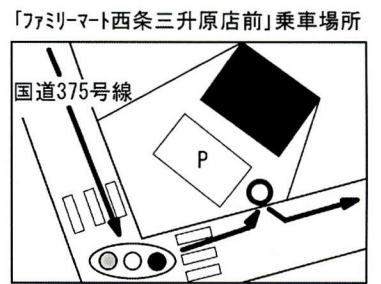

# 西高屋・近大・白市・御園宇バイパス・三永エリア送迎時刻表

広島県公安委員会指定 東広島自動車学校