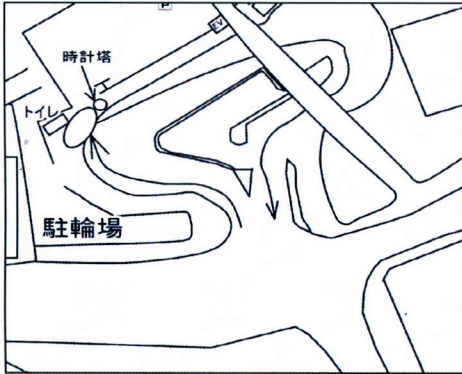

広島県公安委員会指定 東広島自動車学校

八本松駅・下見ショージルート送迎バス時刻表

八本松駅南ロータリー乗車場所
時計塔とWCのあたりの歩道でお待ちください。

以下のバス停では9時台の送迎バスが
ご利用いただけます。
(バスは大学方向から来ます。)

9:50学校到着 ファミリーマート向かい側
(一方通行の合流場所) **9:19**

八本松ルート送迎時刻

八本松駅	八本松南側	さくらや前	八本松ショージ前	日興苑 団地	記念橋 バス停	原郵便局前	千野丸 バス停	西側バス停 (旧道)	下見大池バス停 (旧道・2か所)	当校着	送り
	8:30	8:32	8:33	8:34	8:35	8:38	8:40	8:42	8:42	8:50	10:10
八本松南 ショージ	10:30	10:32	10:33	10:34	10:35	10:38	10:40	10:42	10:42	10:50	11:10
	12:30	12:32	12:33	12:34	12:35	12:38	12:40	12:42	12:42	12:50	12:10
	13:30	13:32	13:33	13:34	13:35	13:38	13:40	13:42	13:42	13:50	14:00
下見ショージ	14:30	14:32	14:33	14:34	14:35	14:38	14:40	14:42	14:42	14:50	15:00
	15:30	15:32	15:33	15:34	15:35	15:38	15:40	15:42	15:42	15:50	16:00
下見大池	16:30	16:32	16:33	16:34	16:35	16:38	16:40	16:42	16:42	16:50	17:00
	17:30	17:32	17:33	17:34	17:35	17:38	17:40	17:42	17:42	17:50	18:10
	18:30	18:32	18:33	18:34	18:35	18:38	18:40	18:42	18:42	18:50	19:10
											20:05

9時限定迎え (逆ルート)	下見大池バス停2か所 9:15	西側バス停 9:15	千野丸バス停 9:17	ファミリーマート八本松原店向かい側(一方通行の合流場所) 9:19	当校着 9:50	この時間の乗車場所は 逆側となります。
------------------	--------------------	---------------	----------------	--------------------------------------	-------------	------------------------