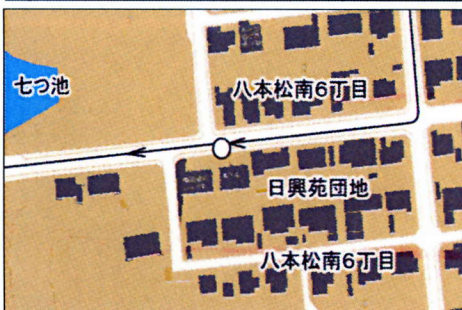

広島県公安委員会指定 東広島自動車学校

八本松駅・下見ショージルート送迎バス時刻表

八本松駅南ロータリー乗車場所
時計塔とWCのあたりの歩道でお待ちください。

以下のバス停では9時台の送迎バスが
ご利用いただけます。
(バスは大学方向から来ます。)

9:50学校到着 ファミリーマート向かい側
(一方通行の合流場所) **9:19**

八本松ルート送迎時刻

八本松駅	八本松南側	さくらや前	八本松ショージ前	日興苑 団地	記念橋 バス停	原郵便局前	千野丸 バス停	西側バス停 (旧道)	下見大池バス停 (旧道・2か所)	当校着	送り
	8:30	8:32	8:33	8:34	8:35	8:38	8:40	8:42	8:42	8:50	10:10
八本松南 ショージ	10:30	10:32	10:33	10:34	10:35	10:38	10:40	10:42	10:42	10:50	11:10
	12:30	12:32	12:33	12:34	12:35	12:38	12:40	12:42	12:42	12:50	12:10
	13:30	13:32	13:33	13:34	13:35	13:38	13:40	13:42	13:42	13:50	14:00
下見ショージ	14:30	14:32	14:33	14:34	14:35	14:38	14:40	14:42	14:42	14:50	15:00
	15:30	15:32	15:33	15:34	15:35	15:38	15:40	15:42	15:42	15:50	16:00
下見大池	16:30	16:32	16:33	16:34	16:35	16:38	16:40	16:42	16:42	16:50	17:00
	17:30	17:32	17:33	17:34	17:35	17:38	17:40	17:42	17:42	17:50	18:10
	18:30	18:32	18:33	18:34	18:35	18:38	18:40	18:42	18:42	18:50	19:10
											20:05

9時限定迎え (逆ルート)	下見大池バス停2か所 9:15	西側バス停 9:15	千野丸バス停 9:17	ファミリーマート八本松原店向かい側(一方通行の合流場所) 9:19	当校着 9:50	この時間の乗車場所は 逆側となります。
------------------	--------------------	---------------	----------------	--------------------------------------	-------------	------------------------