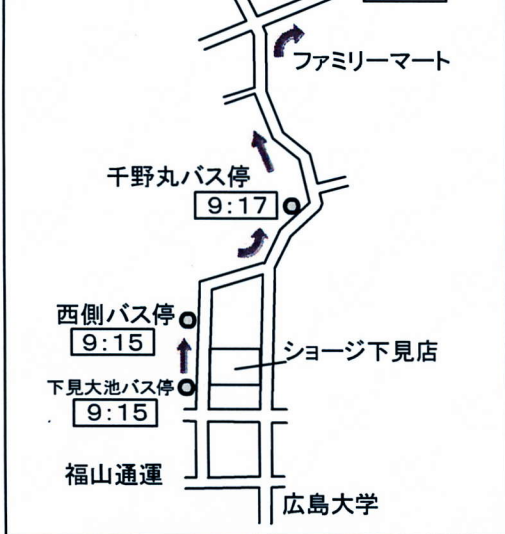

広島県公安委員会指定 東広島自動車学校

八本松駅・下見ショージルート送迎バス時刻表

八本松駅南ロータリー乗車場所
時計塔とWCのあたりの歩道でお待ちください。

以下のバス停では9時台の送迎バスが
ご利用いただけます。
(バスは大学方向から来ます。)

9:50学校到着 ファミリーマート向かい側
(一方通行の合流場所) **9:19**

八本松ルート送迎時刻

八本松駅	八本松南側	さくらや前	八本松ショージ前	日興苑 団地	記念橋 バス停	原郵便局前	千野丸 バス停	西側バス停 (旧道)	下見大池バス停 (旧道・2か所)	当校着	送り
	8:30	8:32	8:33	8:34	8:35	8:38	8:40	8:42	8:42	8:50	10:10
八本松南 ショージ	10:30	10:32	10:33	10:34	10:35	10:38	10:40	10:42	10:42	10:50	11:10
	12:30	12:32	12:33	12:34	12:35	12:38	12:40	12:42	12:42	12:50	12:10
	13:30	13:32	13:33	13:34	13:35	13:38	13:40	13:42	13:42	13:50	14:00
下見ショージ	14:30	14:32	14:33	14:34	14:35	14:38	14:40	14:42	14:42	14:50	15:00
	15:30	15:32	15:33	15:34	15:35	15:38	15:40	15:42	15:42	15:50	16:00
下見大池	16:30	16:32	16:33	16:34	16:35	16:38	16:40	16:42	16:42	16:50	17:00
	17:30	17:32	17:33	17:34	17:35	17:38	17:40	17:42	17:42	17:50	18:10
	18:30	18:32	18:33	18:34	18:35	18:38	18:40	18:42	18:42	18:50	19:10
											20:05

9時限定迎え (逆ルート)	下見大池バス停2か所 9:15	西側バス停 9:15	千野丸バス停 9:17	ファミリーマート八本松原店向かい側(一方通行の合流場所) 9:19	当校着 9:50	この時間の乗車場所は 逆側となります。
------------------	--------------------	---------------	----------------	--------------------------------------	-------------	------------------------